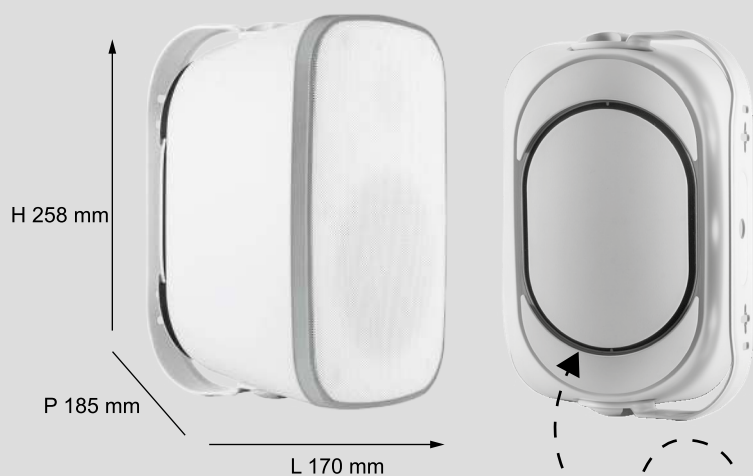

2 Kit PER ESTERNO

IP66
OUTDOOR

disponibile anche in versione nera

Cod. OUT13.W, OUT13.B

SUB
INTEGRATO

Descrizione	Kit HiFi professionale multimediale di potenza composto da 1 mediacenter WiFi e Bluetooth 2 diffusori IP66 a 3 vie con subwoofer integrato e staffe da parete regolabili.
Potenza amplificatore	15+15W RMS 30+30W musicali
Potenza diffusori	2x60W RMS 2x120W musicali
Ingressi	1 x stereo mini Jack 3,5mm per sorgente locale 1 x USB 1 x RJ45
Uscite	1 x stereo mini Jack 3,5mm 1 x audio stereo amplificata
Colore	☐ ☐

Note: i diffusori sono progettati per essere installati all'esterno anche in aree marine, sono resistenti a umidità e agenti corrosivi quali cloro e salsedine.