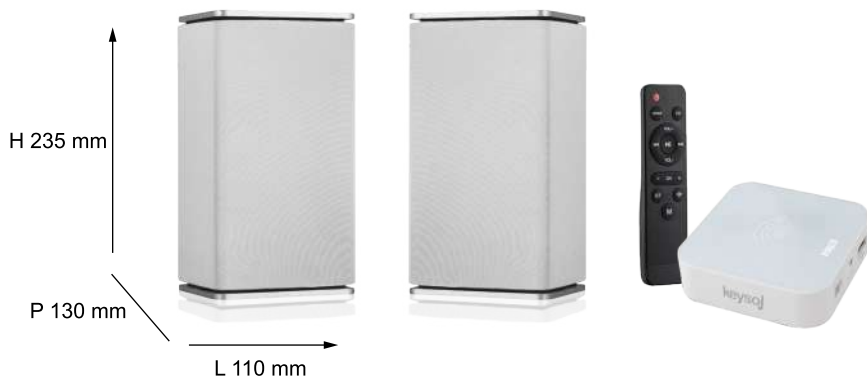

3 Kit HiFi & STYLE

LEGNO DI
BETULLA

disponibile anche in versione nera

Cod. STYLE40.W, STYLE40.B

*Optional **MINISUB8AB/W**

Descrizione	Kit professionale HIGH QUALITY multimediale HiFi attivo di potenza composto da mediacenter WiFi e Bluetooth 2 diffusori in pregiato legno di betulla e metallo da appoggio
Potenza amplificatore	15+15W RMS 30+30W musicali
Potenza diffusori	2x45W RMS 2x90W musicali
Ingressi	1x stereo minijack 3,5mm per sorgente locale 1 x USB 1 x RJ45
Uscite	1 x stereo minijack 3,5mm 1 x audio stereo amplificata
Colore	☐ ☒