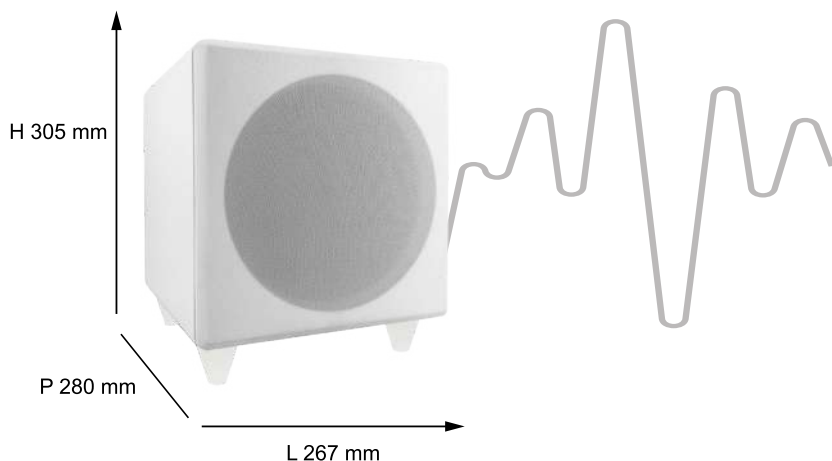

4 SUBWOOFER COMPATTO

disponibile anche in versione nera

Cod. MINISUB8AW, MINISUB8AB

Descrizione	Subwoofer attivo di potenza.
Potenza amplificatore	100W RMS 200W musicali
Colore	<input type="checkbox"/> <input checked="" type="checkbox"/>