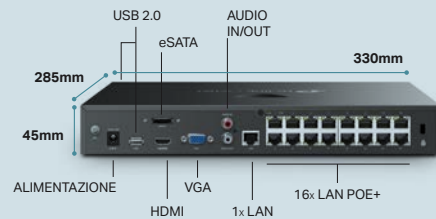

NVR2016H-16MP 16 canali / 80Mbps / Budget PoE 140W

Inquadra il QR Code
Vai al datasheet

MODELLO	CODICE METEL	VIDEO	CAPACITÀ DI DECODIFICA	INTERFACCIA	HARD DISK	POE+ BUDGET	PREZZO
NVR2016H-16MP	VIGINVR2016H16MP	► Canali 16 ► Risoluzione 8MP ► Banda in / out 80Mbps / 60Mbps	► 2 canali @8MP ► 4 canali @4MP ► 8 canali @2MP	► Dati 2 USB 2.0 ► Rete 17 RJ45 Gigabit ► Video 1 VGA, 1 HDMI ► Audio 1 in / 1 out	2 Slot SATA 10TB cad.	16 Porte ► 30W x porta ► 140W totale	793€