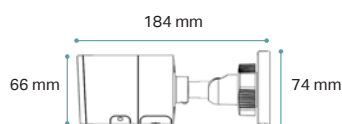

Dimensioni