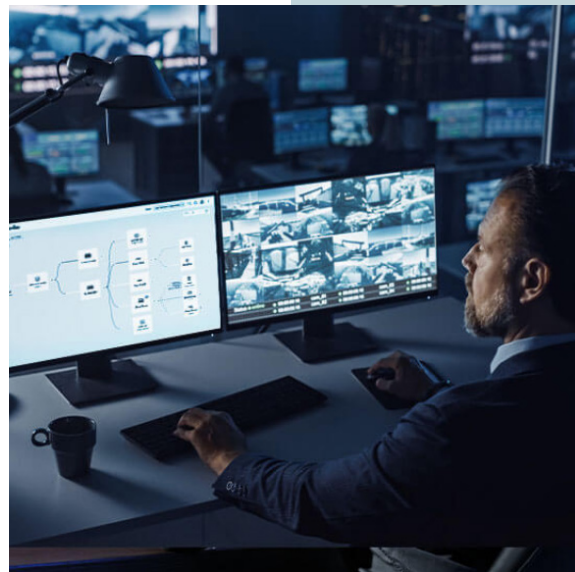

Nota

Prezzi e specifiche dei prodotti possono subire variazioni senza preavviso.
Per maggiori informazioni contatta il tuo distributore di fiducia.

VIGI

VIGI è la gamma professionale di TP-Link dedicata alle attività di videosorveglianza che comprende un sofisticato sistema di gestione, Network Video Recorder con ampia disponibilità di banda e Telecamere IP dalle opzioni di rilevamento avanzate.

VIGI App

Gestione da remoto

Ricevi alert in tempo reale e accedi al sistema di sorveglianza ovunque ti trovi, controlla le riprese in live-view e le registrazioni del feed e sfrutta l'audio-bidirezionale.