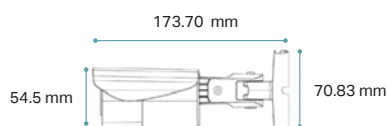

Dimensioni

Accessori

Inquadra il QR Code
Vai al datasheet