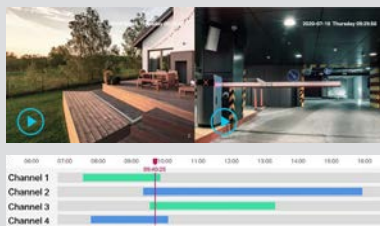

Operazioni di monitoraggio rapide e intuitive

Riproduci numerosi canali simultaneamente regolando la velocità e rilevando gli eventi registrati nella programmazione video.