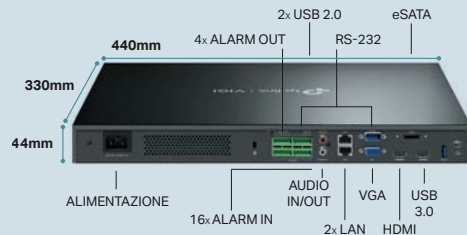

NVR4064H

64 canali / 320Mbps

MODELLO	CODICE METEL	VIDEO	CAPACITÀ DI DECODIFICA	INTERFACCIA	HARD DISK	POE+ BUDGET	PREZZO
NVR4064H	VIGINVR4064H	▶ Canali 64 ▶ Risoluzione 8MP ▶ Banda in / out 320Mbps / 320Mbps	▶ 16 canali @1080p ▶ 8 canali @4MP ▶ 4 canali @8MP	▶ Dati 2 USB 2.0 + 1 USB 3.0 ▶ Rete 2 RJ45 10/100/1000Mbps ▶ Video 1 VGA, 1 HDMI (indipendenti) ▶ Audio 1 in / 1 out	4 Slot SATA 10TB cad.	-	1.559€