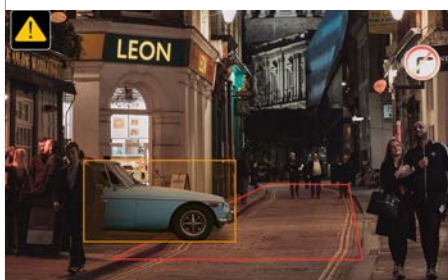

VIGI App

Gestione da remoto

Ricevi alert in tempo reale e accedi al sistema di sorveglianza ovunque ti trovi, controlla le riprese in live-view e le registrazioni del feed e sfrutta l'audio-bidirezionale.

Riconoscimento persone e veicoli

Algoritmi avanzati consentono di distinguere persone e veicoli, per un'estrema personalizzazione delle opzioni di allarme.

Controllo area mirato e deterrenza attiva

Ricevi notifiche e attiva l'allarme integrato quando un soggetto supera un confine, ostruisce la videocamera e molto altro.