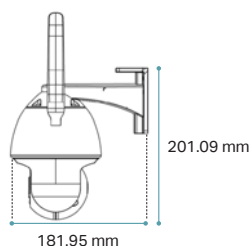

Dimensioni