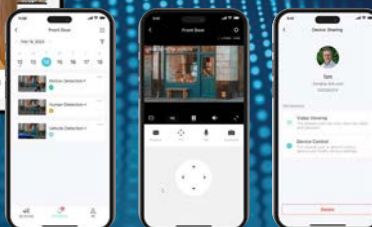

Inquadra
il QR Code
Scopri tutte le
opzioni di gestione