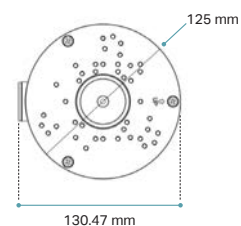

 **Installazione semplice**
per una gestione ottimale dei cavi

MODELLO	CODICE METEL	MATERIALE	DIMENSIONI	PESO	PREZZO
VJB-300	VIGIVJB-300	Lega di alluminio	Ø125 × 130.47 x 45.7 mm	364g	45€

Decodifica prodotti