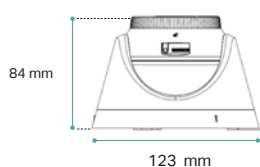

Dimensioni