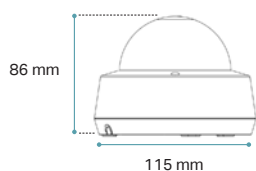

Dimensioni