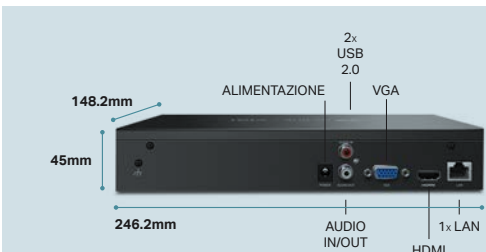

NVR1008H

8 canali / 80Mbps

Inquadra il QR Code
Vai al datasheet

MODELLO	CODICE METEL	VIDEO	CAPACITÀ DI DECODIFICA	INTERFACCIA	HARD DISK	POE+ BUDGET	PREZZO
NVR1008H	VIGINVR1008H	▶ Canali 8 ▶ Risoluzione 8MP ▶ Banda in / out 80Mbps / 60Mbps	▶ 2 canali @8MP ▶ 4 canali @4MP ▶ 8 canali @2MP	▶ Dati 2 USB 2.0 ▶ Rete 1 RJ45 10/100Mbps ▶ Video 1 VGA, 1 HDMI ▶ Audio 1 in / 1 out	1 Slot SATA 10TB	-	261€