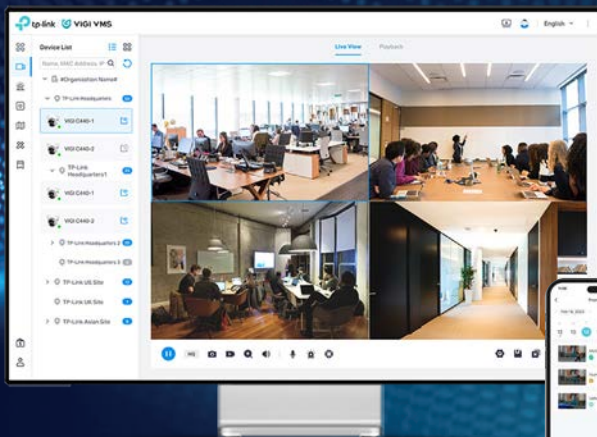

I vantaggi di un sistema di videosorveglianza targato VIGI

Estrema scalabilità

Per un sistema professionale in grado di crescere nel tempo, adattandosi in modo flessibile alle esigenze del business.

Installazione semplice

Inquadra
il QR Code
Scopri tutte le
opzioni di gestione

Gestione centralizzata

Opzioni di management

Gestione locale o da remoto
con accesso Cloud

Aggiunta e configurazione
dispositivi di sorveglianza

Monitoraggio real-time
con live-view fino a 64 canali

Gestione allarmi
su evento e per data

Simulatore Virtual Map
con VIGI VMS

Gestione on-the-go
con app per Android e iOS

VIGI offre numerose opzioni di gestione che consentono di controllare il sistema di videosorveglianza con la massima praticità. Controlla i dispositivi VIGI localmente in **modalità standalone** attraverso l'interfaccia grafica delle Telecamere IP o del Network Video Recorder. Monitora la tua attività da remoto sfruttando un server locale o Cloud e scegliendo tra la comodità dell'app VIGI per dispositivi Android e iOS o di VIGI Management System (VMS) per dispositivi desktop.

VIGI VMS

Gestione centralizzata multi-sito

Gestisci numerosi sistemi sorveglianza da una sola dashboard e sfrutta tool come la **Virtual Map** per simulare la disposizione delle IP-Cam in base alle tue esigenze.