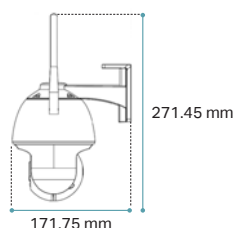

Dimensioni