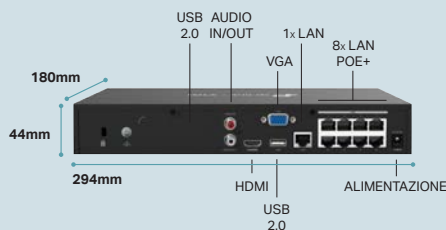

NVR1008H-8P

8 canali / 80Mbps / Budget PoE 50W

Inquadra il QR Code
Vai al datasheet

CODICE	METEL	VIDEO	CAPACITÀ DI DECODIFICA	INTERFACCIA	HARD DISK	POE+ BUDGET	PREZZO
NVR1008H-8P	VIGINVR1008H-8P	▶ Canali 8 ▶ Risoluzione 8MP ▶ Banda in / out 80Mbps / 60Mbps	▶ 2 canali @8MP ▶ 4 canali @4MP ▶ 8 canali @2MP	▶ Dati 2 USB 2.0 ▶ Rete 9 RJ45 1Gbps ▶ Video 1 VGA, 1 HDMI ▶ Audio 1 in / 1 out	1 Slot SATA 10TB	8 Porte ▶ 30W x porta ▶ 50W totale	439€