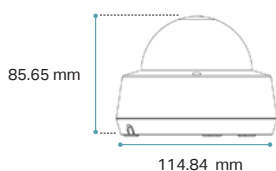

Dimensioni

Accessori

Inquadra il QR Code
Vai il datasheet