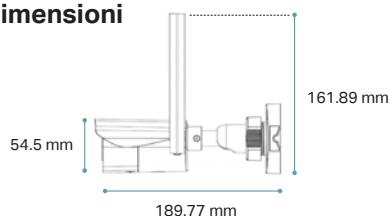

Dimensioni

Accessori

VJB-300
Scatola di giunzione universale

Inquadra il QR Code
Vai il datasheet