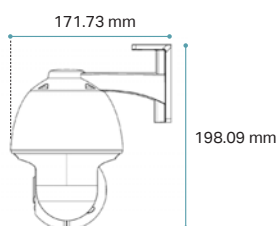

Dimensioni