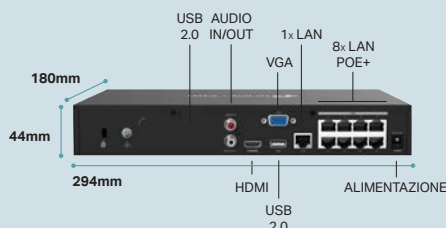

NVR1008H-8MP

8 canali / 80Mbps / Budget PoE 113W

Inquadra il QR Code
Vai al datasheet

MODELLO	CODICE METEL	VIDEO	CAPACITÀ DI DECODIFICA	INTERFACCIA	HARD DISK	POE+ BUDGET	PREZZO
NVR1008H-8MP	VIGINVR1008H-8MP	▶ Canali 8 ▶ Risoluzione 8MP ▶ Banda in / out 80Mbps / 60Mbps	▶ 2 canali @8MP ▶ 4 canali @4MP ▶ 8 canali @2MP	▶ Dati 2 USB 2.0 ▶ Rete 9 RJ45 1Gbps ▶ Video 1 VGA, 1 HDMI ▶ Audio 1 in / 1 out	1 Slot SATA 10TB	8 Porte ▶ 30W x porta ▶ 113W totale	482€