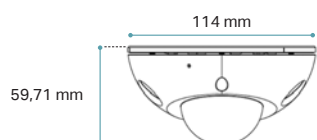

Dimensioni