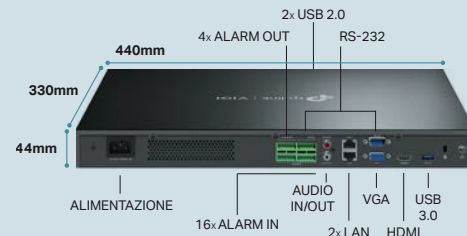

NVR4032H

32 canali / 320Mbps

Inquadra il QR Code
Vai al datasheet

MODELLO	CODICE METEL	VIDEO	CAPACITÀ DI DECODIFICA	INTERFACCIA	HARD DISK	POE+ BUDGET	PREZZO
NVR4032H	VIGINVR4032H	▶ Canali 32 ▶ Risoluzione 8MP ▶ Banda in / out 320Mbps / 320Mbps	▶ 16 canali @1080p ▶ 8 canali @4MP ▶ 4 canali @8MP	▶ Dati 2 USB 2.0 + 1 USB 3.0 ▶ Rete 2 RJ45 10/100/1000Mbps ▶ Video 1 VGA, 1 HDMI (indipendenti) ▶ Audio 1 in / 1 out	4 Slot SATA 10TB cad.	-	1.133€