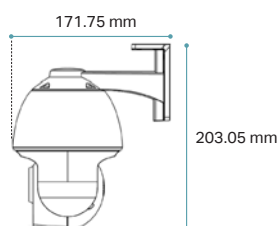

Dimensioni