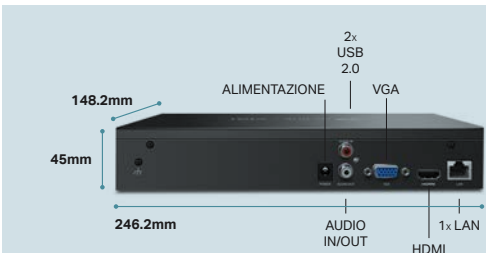

NVR1016H

16 canali / 80Mbps

Inquadra il QR Code
Vai al datasheet

MODELLO	CODICE METEL	VIDEO	CAPACITÀ DI DECODIFICA	INTERFACCIA	HARD DISK	POE+ BUDGET	PREZZO
NVR1016H	VIGINVR1016H	▶ Canali 16 ▶ Risoluzione 8MP ▶ Banda in / out 80Mbps / 60Mbps	▶ 2 canali @8MP ▶ 4 canali @4MP ▶ 8 canali @2MP	▶ Dati 2 USB 2.0 ▶ Rete 1 RJ45 10/100Mbps ▶ Video 1 VGA, 1 HDMI ▶ Audio 1 in / 1 out	1 Slot SATA 10TB	-	301€