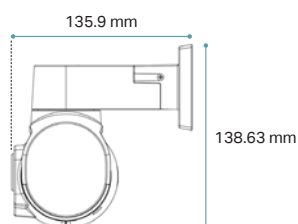

Dimensioni