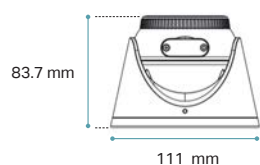

Dimensioni