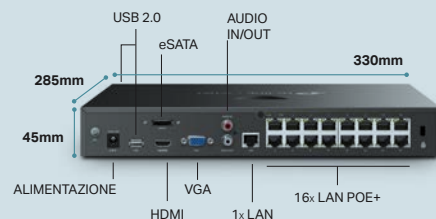

NVR2016H-16P 16 canali / 80Mbps / Budget PoE 90W

Inquadra il QR Code
Vai al datasheet

MODELLO	CODICE METEL	VIDEO	CAPACITÀ DI DECODIFICA	INTERFACCIA	HARD DISK	POE+ BUDGET	PREZZO
NVR2016H-16P	VIGINVR2016H-16P	► Canali 16 ► Risoluzione 8MP ► Banda in / out 80Mbps / 60Mbps	► 2 canali @8MP ► 4 canali @4MP	► Dati 2 USB 2.0 ► Rete 17 RJ45 Gigabit ► Video 1 VGA, 1 HDMI ► Audio 1 in / 1 out	2 Slot SATA 10TB cad.	16 Porte ► 30W x porta ► 90W totale	727€