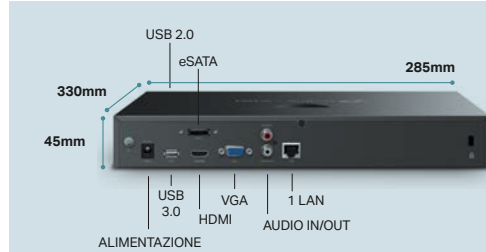

NVR2016H

16 canali / 80Mbps

Inquadra il QR Code
Vai al datasheet

MODELLO	CODICE METEL	VIDEO	CAPACITÀ DI DECODIFICA	INTERFACCIA	HARD DISK	POE+ BUDGET	PREZZO
NVR2016H	VIGINVR2016H	▶ Canali 16 ▶ Risoluzione 8MP ▶ Banda in / out 80Mbps / 60Mbps	▶ 2 canali @8MP ▶ 4 canali @4MP ▶ 8 canali @2MP	▶ Dati 2 USB 2.0 ▶ Rete 1 RJ45 10/100Mbps ▶ Video 1 VGA, 1 HDMI (simultanee) ▶ Audio 1 in / 1 out	2 Slot SATA 10TB cad.	-	524€