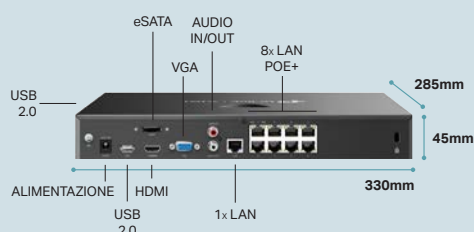

Network Video Recorder PoE+

NVR2008H-8MP

8 canali / 80Mbps / Budget PoE 93W

Inquadra il QR Code
Vai al datasheet

CODICE	METEL	VIDEO	CAPACITÀ DI DECODIFICA	INTERFACCIA	HARD DISK	POE+ BUDGET	PREZZO
NVR2008H-8MP	VIGINVR2008H-8MP	▶ Canali 8 ▶ Risoluzione 8MP ▶ Banda in / out 80Mbps / 60Mbps	▶ 2 canali @8MP ▶ 4 canali @4MP ▶ 8 canali @2MP	▶ Dati 2 USB 2.0 ▶ Rete 9 RJ45 1Gbps ▶ Video 1 VGA, 1 HDMI ▶ Audio 1 in / 1 out	2 Slot SATA 10TB cad.	8 Porte ▶ 30W x porta ▶ 93W totale	655€