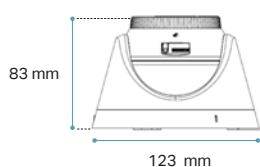

Dimensioni