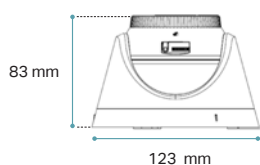

Dimensioni