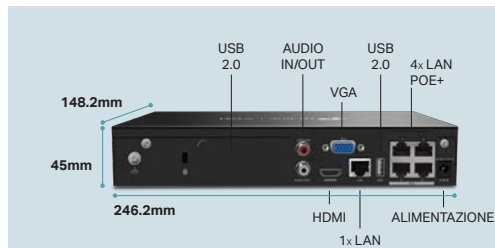

Network Video Recorder PoE+

NVR1004H-4P

4 canali / 80Mbps / Budget PoE 53W

Inquadra il QR Code
Vai al datasheet

MODELLO	CODICE METEL	VIDEO	CAPACITÀ DI DECODIFICA	INTERFACCIA	HARD DISK	POE+ BUDGET	PREZZO
NVR1004H-4P	VIGINVR1004H-4P	▶ Canali 4 ▶ Risoluzione 8MP ▶ Banda in / out 80Mbps / 60Mbps	▶ 2 canali @8MP ▶ 4 canali @4MP	▶ Dati 2 USB 2.0 ▶ Rete 5 RJ45 10/100Mbps ▶ Video 1 VGA, 1 HDMI ▶ Audio 1 in / 1 out	▶ 1 Slot SATA 10TB ▶ 1 HDD 2TB preinstallato	4 Porte ▶ 30W x porta ▶ 53W totale	346€