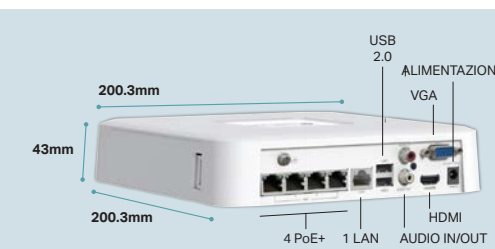

NVR1104H-4P

8 canali / 80Mbps / Budget PoE 50W

Inquadra il QR Code
Vai al datasheet

MODELLO	CODICE METEL	VIDEO	CAPACITÀ DI DECODIFICA	INTERFACCIA	HARD DISK	POE+ BUDGET	PREZZO
NVR1104H-4P	VIGINVR1104H-4P	▶ Canali 4 ▶ Risoluzione 8MP ▶ Banda in / out 80Mbps / 60Mbps	▶ 2 canali @8MP ▶ 4 canali @4MP	▶ Dati 2 USB 2.0 ▶ Rete 5 RJ45 10/100Mbps ▶ Video 1 VGA, 1 HDMI ▶ Audio 1 in / 1 out + Speaker	1 Slot SATA 10TB	4 Porte ▶ 30W x porta ▶ 50W totale	328€