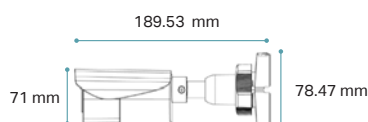

Dimensioni