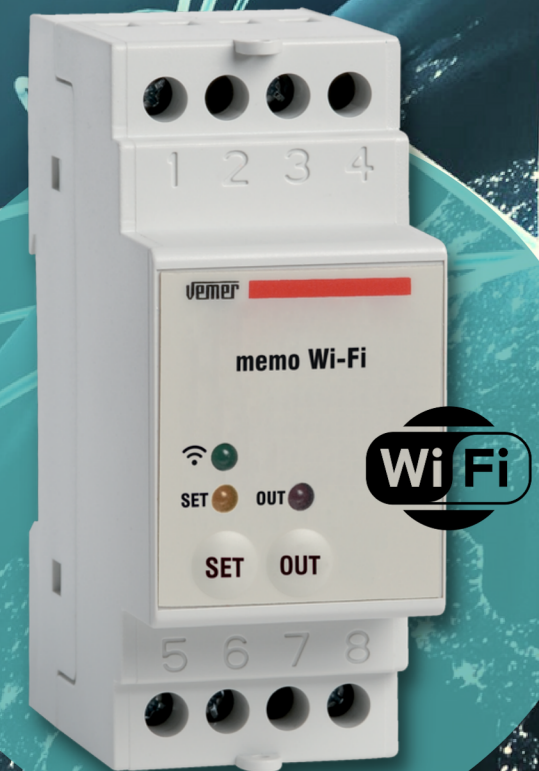

Data, ora e geolocalizzazione

- Data e ora aggiornate in automatico tramite collegamento a internet
- Geolocalizzazione impostabile automaticamente da app abilitando la posizione
- Correzione dell'orario di alba e tramonto di 120 minuti, utile nel caso di presenza di elementi di disturbo, quali ad esempio le montagne, che possono influenzare l'intensità luminosa locale, rendendo necessario anticipare o ritardare gli orari calcolati.