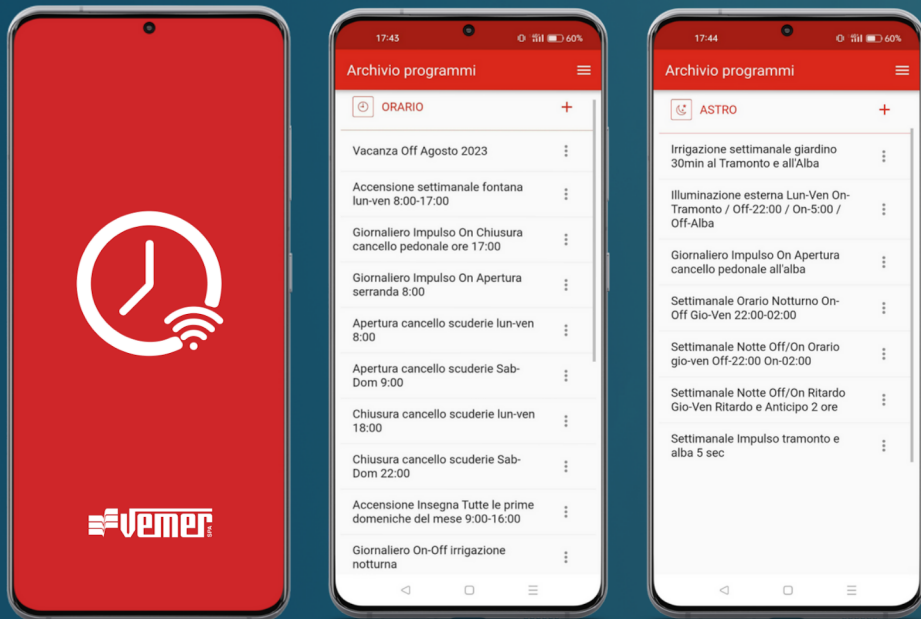

La gestione dei carichi elettrici in pochi click ovunque ti trovi: questo è Memo Wi-Fi

RISPARMIA ENERGIA PROGRAMMANDO L'ACCENSIONE E/O LO SPEGNIMENTO ANCHE QUANDO NON SEI A CASA

 Bollette  Ambiente

Cosa si può fare con l'app?

- Creare, modificare e rinominare i programmi
- Caricare i programmi su uno o più Memo Wi-Fi
- Commutare le uscite relè manualmente
- Configurare le coordinate geografiche
- Verificare lo stato di funzionamento degli orologi memo Wi-Fi

Sfrutta tutta la potenza del Wi-Fi

Data, ora e geolocalizzazione

- Data e ora aggiornate in automatico tramite collegamento a internet
- Geolocalizzazione impostabile automaticamente da app abilitando la posizione
- Correzione dell'orario di alba e tramonto di 120 minuti, utile nel caso di presenza di elementi di disturbo, quali ad esempio le montagne, che possono influenzare l'intensità luminosa locale, rendendo necessario anticipare o ritardare gli orari calcolati.