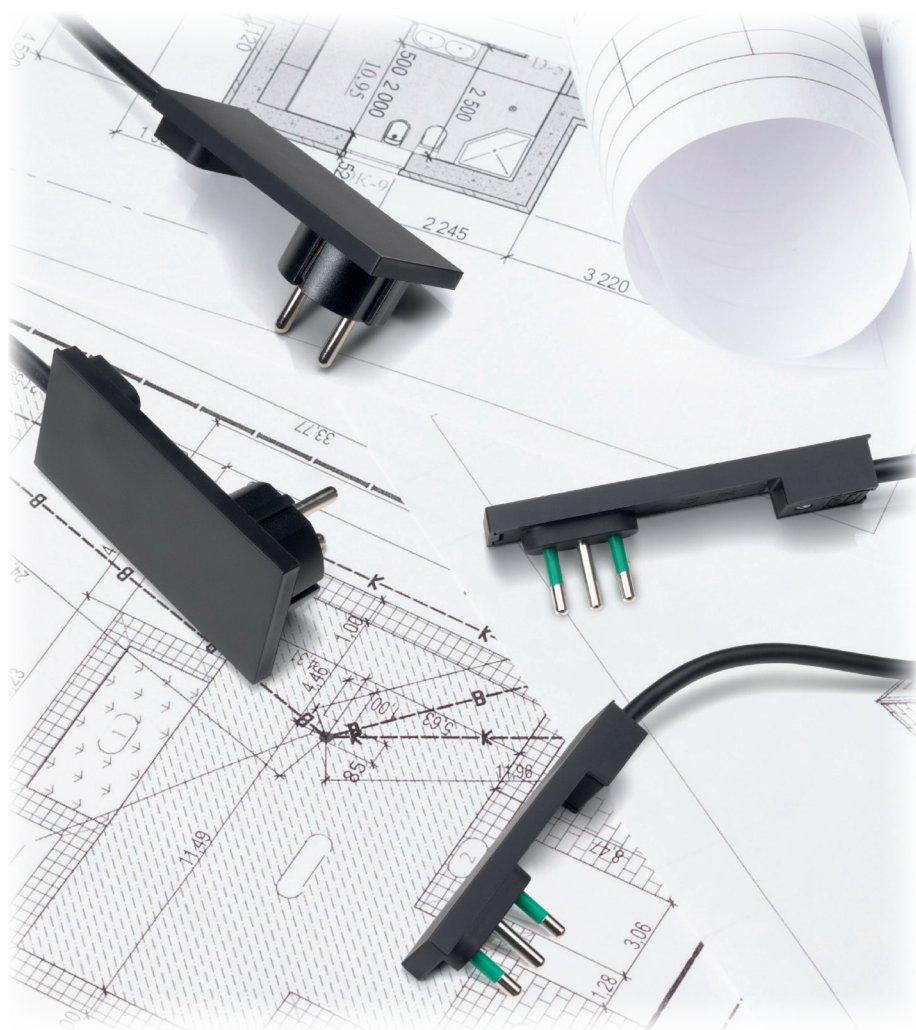

CLOCK

La nuova gamma di **spine ultrapiatte** italiane e **schuko**, ideali dietro i mobili e dal design minimal ed elegante.

Spina piccola 10A

Spina grande 16A

Spina Schuko

CLOCK^{SK}
Spine ultrapiatte

Spessore minimo

Finitura satinata

USCITA ORIENTABILE

Versione tedesca con uscita orientabile durante il cablaggio, ruotando il frutto spina

80150 | Bianco

Spina franco/tedesca
2P+T 16A ultrapiatta

80151 | Nero

CLOCK^{SK}
LA SPINA TEDESCA ORIENTABILE

**PRODOTTO
fme
BREVETTATO**

CLOCK^{IT}

Spine ultrapiatte italiane

Si possono inserire anche in prese universali ribassate P40.

80080 | Bianco

Spina italiana
2P+T 10A ultrapiatta

80081 | Nero

80090 | Bianco

Spina italiana
2P+T 16A ultrapiatta

80091 | Nero

**MADE IN
ITALY**

CLOCK^{IT}
LA SPINA SALVASPAZIO ITALIANA