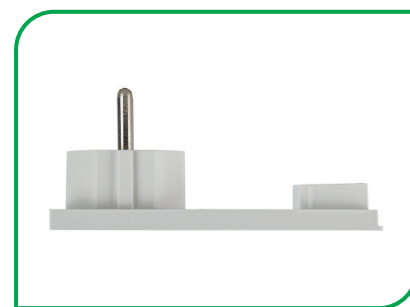

CLOCK

La nuova gamma di **spine ultrapiatte** italiane e **schuko**, ideali dietro i mobili e dal design minimal ed elegante.

Spina piccola 10A

Spina grande 16A

Spina Schuko

CLOCK^{SK}
Spine ultrapiatte

Spessore minimo

Finitura satinata

USCITA ORIENTABILE

Versione tedesca con uscita orientabile durante il cablaggio, ruotando il frutto spina

80150 | Bianco

Spina franco/tedesca
2P+T 16A ultrapiatta

80151 | Nero

CLOCK^{SK}
LA SPINA TEDESCA ORIENTABILE

**PRODOTTO
fme
BREVETTATO**

CLOCK^{IT}

Spine ultrapiatte italiane

Si possono inserire anche in prese universali ribassate P40.

80080 | Bianco

Spina italiana
2P+T 10A ultrapiatta

80081 | Nero

80090 | Bianco

Spina italiana
2P+T 16A ultrapiatta

80091 | Nero

**MADE IN
ITALY**

CLOCK^{IT}
LA SPINA SALVASPAZIO ITALIANA