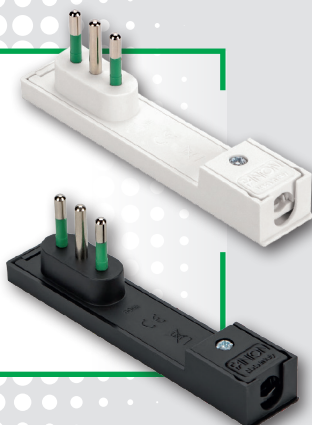

Finitura satinata

USCITA ORIENTABILE

Versione tedesca con uscita orientabile durante il cablaggio, ruotando il frutto spina

80150 | Bianco

Spina franco/tedesca
2P+T 16A ultrapiatta

80151 | Nero

CLOCK^{SK}
LA SPINA TEDESCA ORIENTABILE

**PRODOTTO
fme
BREVETTATO**

CLOCK^{IT}

Spine ultrapiatte italiane

Si possono inserire anche in prese universali ribassate P40.

80080 | Bianco

Spina italiana
2P+T 10A ultrapiatta

80081 | Nero

80090 | Bianco

Spina italiana
2P+T 16A ultrapiatta

80091 | Nero

**MADE IN
ITALY**

CLOCK^{IT}
LA SPINA SALVASPAZIO ITALIANA