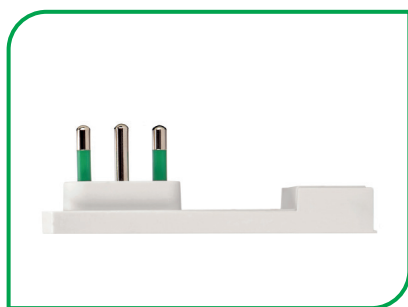

CLOCK

La nuova gamma di **spine ultrapiatte** italiane e **schuko**, ideali dietro i mobili e dal design minimal ed elegante.

Spina piccola 10A

Spina grande 16A

Spina Schuko

CLOCK^{SK}
Spine ultrapiatte

Spessore minimo

Finitura satinata

USCITA ORIENTABILE

Versione tedesca con uscita orientabile durante il cablaggio, ruotando il frutto spina

80150 | Bianco

Spina franco/tedesca
2P+T 16A ultrapiatta

80151 | Nero

CLOCK^{SK}
LA SPINA TEDESCA ORIENTABILE

**PRODOTTO
fme
BREVETTATO**

CLOCK^{IT}

Spine ultrapiatte italiane

Si possono inserire anche in prese universali ribassate P40.

80080 | Bianco

Spina italiana
2P+T 10A ultrapiatta

80081 | Nero

80090 | Bianco

Spina italiana
2P+T 16A ultrapiatta

80091 | Nero

**MADE IN
ITALY**

CLOCK^{IT}
LA SPINA SALVASPAZIO ITALIANA