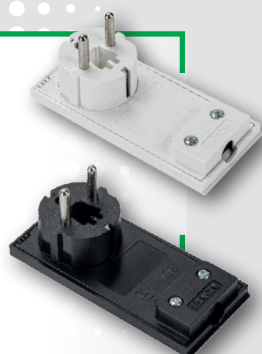

Finitura satinata

USCITA ORIENTABILE

Versione tedesca con uscita orientabile durante il cablaggio, ruotando il frutto spina

80150 | Bianco

Spina franco/tedesca
2P+T 16A ultrapiatta

80151 | Nero

CLOCK^{SK}
LA SPINA TEDESCA ORIENTABILE

**PRODOTTO
fme
BREVETTATO**

CLOCK^{IT}

Spine ultrapiatte italiane

Si possono inserire anche in prese universali ribassate P40.

80080 | Bianco

Spina italiana
2P+T 10A ultrapiatta

80081 | Nero

80090 | Bianco

Spina italiana
2P+T 16A ultrapiatta

80091 | Nero

**MADE IN
ITALY**

CLOCK^{IT}
LA SPINA SALVASPAZIO ITALIANA