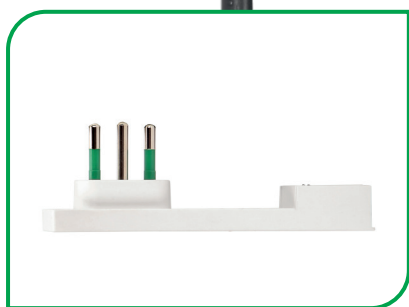

CLOCK

La nuova gamma di **spine ultrapiatte** italiane e **schuko**, ideali dietro i mobili e dal design minimal ed elegante.

Spina piccola 10A

Spina grande 16A

Spina Schuko

CLOCK^{SK}
Spine ultrapiatte

Spessore minimo

Finitura satinata

USCITA ORIENTABILE

Versione tedesca con uscita orientabile durante il cablaggio, ruotando il frutto spina

80150 | Bianco

Spina franco/tedesca
2P+T 16A ultrapiatta

80151 | Nero

CLOCK^{SK}
LA SPINA TEDESCA ORIENTABILE

**PRODOTTO
fme
BREVETTATO**

CLOCK^{IT}

Spine ultrapiatte italiane

Si possono inserire anche in prese universali ribassate P40.

80080 | Bianco

Spina italiana
2P+T 10A ultrapiatta

80081 | Nero

80090 | Bianco

Spina italiana
2P+T 16A ultrapiatta

80091 | Nero

**MADE IN
ITALY**

CLOCK^{IT}
LA SPINA SALVASPAZIO ITALIANA