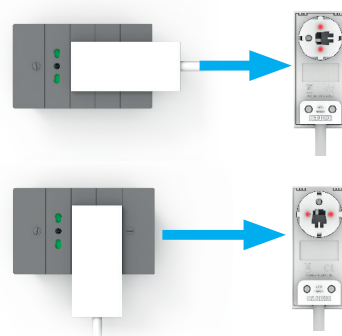

Finitura satinata

USCITA ORIENTABILE

Versione tedesca con uscita orientabile durante il cablaggio, ruotando il frutto spina

80150 | Bianco

Spina franco/tedesca
2P+T 16A ultrapiatta

80151 | Nero

CLOCK^{SK}
LA SPINA TEDESCA ORIENTABILE

**PRODOTTO
fme
BREVETTATO**

CLOCK^{IT}

Spine ultrapiatte italiane

Si possono inserire anche in prese universali ribassate P40.

80080 | Bianco

Spina italiana
2P+T 10A ultrapiatta

80081 | Nero

80090 | Bianco

Spina italiana
2P+T 16A ultrapiatta

80091 | Nero

**MADE IN
ITALY**

CLOCK^{IT}
LA SPINA SALVASPAZIO ITALIANA