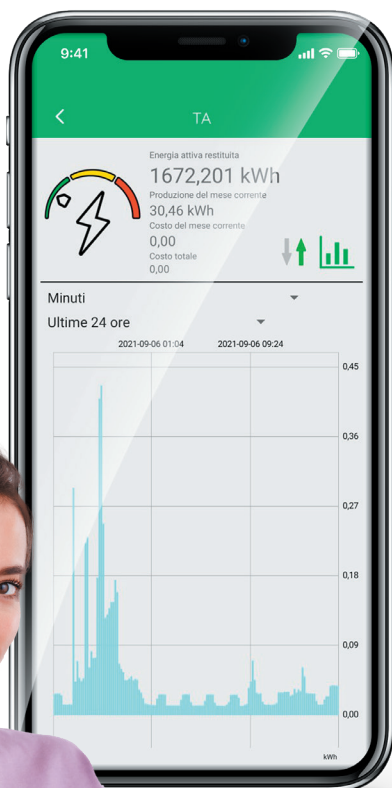

Con Comelit WiFree puoi gestire, modificare e programmare in modo intelligente tutte le funzioni della tua casa: luci, tapparelle, prese, carichi e temperatura.

Scenari e temporizzazioni

Decidi tu quando vuoi attivare gli scenari e imposta anche la loro ripetizione ad orari prefissati o a seguito di un evento.

Dispositivi

Gestisci lo stato dei tuoi dispositivi come luci, tapparelle, carichi e la temperatura dell'ambiente.

Ovunque

A tutti capita di chiedersi se la luce, il fornello o il bollitore siano spenti dopo essere usciti di casa. Oggi non devi più preoccupartene! Con la app WiFree sul tuo smartphone puoi tenere tutto sotto controllo e attivare/disattivare il sistema da remoto!

Consumi

Puoi controllare lo stato di consumo e produzione (ed esportare i dati misurati) del tuo impianto elettrico evitando così sovraccarichi e fastidiosi blackout: puoi infatti comodamente spegnerli dalla app.

Scarica Comelit WiFree disponibile gratuitamente per iOS e Android.