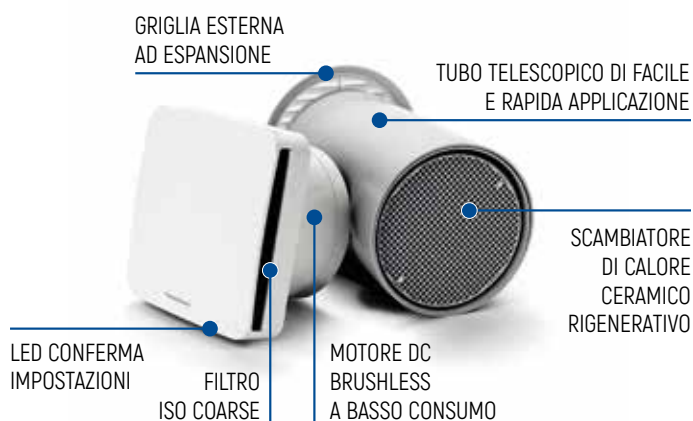

FantiniCosmi

aspira

ECOCOMFORT PLUS

LA VMC PUNTUALE PIÙ SEMPLICE DI SEMPRE

Scopri di più

NUOVO TELECOMANDO E NUOVE FUNZIONALITÀ

Il nuovo ECOCOMFORT PLUS, l'unità di ventilazione con recupero di calore, aggiunge **nuove funzionalità e un nuovo telecomando** a raggi infrarossi, per un utilizzo del dispositivo ancora più semplice ed intuitivo.

Una soluzione di ventilazione che consente di avere sempre un **ricambio di aria pulita in ambienti indoor**, senza l'apertura delle finestre, **prevenendo la formazione di umidità e muffe**, e che permette inoltre di recuperare il calore in uscita **abbassando considerevolmente i costi di riscaldamento e raffrescamento**.

In più **il led nella parte inferiore della cover frontale indica le funzioni correnti** con colorazioni differenti: all'utente e all'installatore è solo richiesto di stabilire quali soglie del comfort si desidera ottenere nell'abitazione.